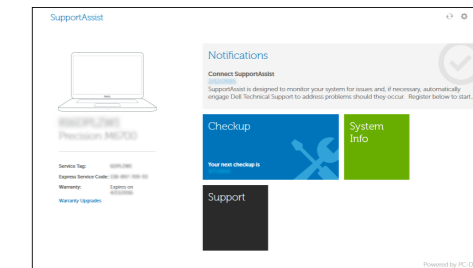

Dell SupportAssist

Check and update your computer
Provjerite i ažurirajte računalo
Проверяйте и обновляйте свой компьютер