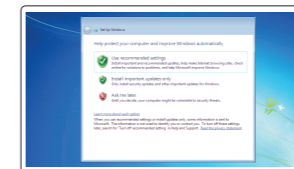

Connect to your network

Spojite se na vašu mrežu
Подключитесь к сети

NOTE: If you are connecting to a secured wireless network, enter the password for the wireless network access when prompted.

NAPOMENA: Ako se povežete na sigurnu bežičnu mrežu, upišite zaporku za pristup bežičnoj mreži kad se to zatraži.

ПРИМЕЧАНИЕ: В случае подключения к защищенной беспроводной сети при появлении подсказки введите пароль для доступа к беспроводной сети.