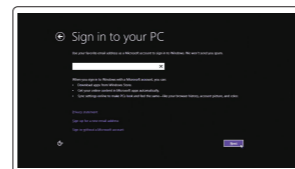

Connect to your network

Spojite se na vašu mrežu
Подключитесь к сети

NOTE: If you are connecting to a secured wireless network, enter the password for the wireless network access when prompted.

NAPOMENA: Ako se povežete na sigurnu bežičnu mrežu, upišite zaporku za pristup bežičnoj mreži kad se to zatraži.

ПРИМЕЧАНИЕ: В случае подключения к защищенной беспроводной сети при появлении подсказки введите пароль для доступа к беспроводной сети.