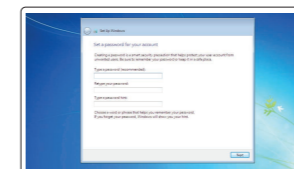

Connect to your network

Spojite se na vašu mrežu
Подключитесь к сети

NOTE: If you are connecting to a secured wireless network, enter the password for the wireless network access when prompted.

NAPOMENA: Ako se povežete na sigurnu bežičnu mrežu, upišite zaporku za pristup bežičnoj mreži kad se to zatraži.

ПРИМЕЧАНИЕ: В случае подключения к защищенной беспроводной сети при появлении подсказки введите пароль для доступа к беспроводной сети.

Sign in to your Microsoft account or create a local account

Prijavite se u Microsoft račun ili izradite lokalni račun

Войдите в учетную запись Microsoft или создайте локальную учетную запись

Windows 7

Set up password for Windows

Postavite zaporku za Windows
Установите пароль для Windows

Connect to your network

Spojite se na vašu mrežu
Подключитесь к сети