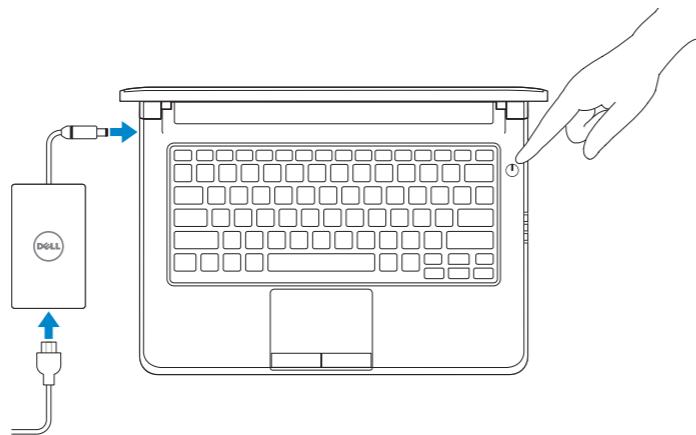

Latitude 13

Education Series

Quick Start Guide

Priručnik za brzi početak rada

Краткое руководство по началу работы

1 Connect the power adapter and press the power button

Priključite adapter za napajanje i pritisnite gumb za uključivanje/isključivanje
Подключите адаптер источника питания и нажмите на кнопку питания

2 Finish operating system setup

Završetak postavljanja operacijskog sustava
Завершите настройку операционной системы

Windows 8.1

Enable security and updates

Omogućite sigurnost i ažuriranja
Включите службы обеспечения безопасности и автоматического обновления