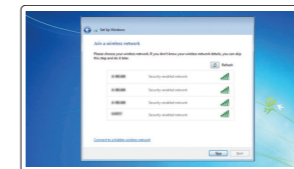

Connect to your network

Spojite se na vašu mrežu
Подключитесь к сети

NOTE: If you are connecting to a secured wireless network, enter the password for the wireless network access when prompted.

NAPOMENA: Ako se povežete na sigurnu bežičnu mrežu, upišite zaporku za pristup bežičnoj mreži kad se to zatraži.

ПРИМЕЧАНИЕ: В случае подключения к защищенной беспроводной сети при появлении подсказки введите пароль для доступа к беспроводной сети.

Sign in to your Microsoft account or create a local account

Prijavite se u Microsoft račun ili izradite lokalni račun

Войдите в учетную запись Microsoft или создайте локальную учетную запись

Windows 7

Set up password for Windows

Postavite zaporku za Windows
Установите пароль для Windows

Connect to your network

Spojite se na vašu mrežu
Подключитесь к сети